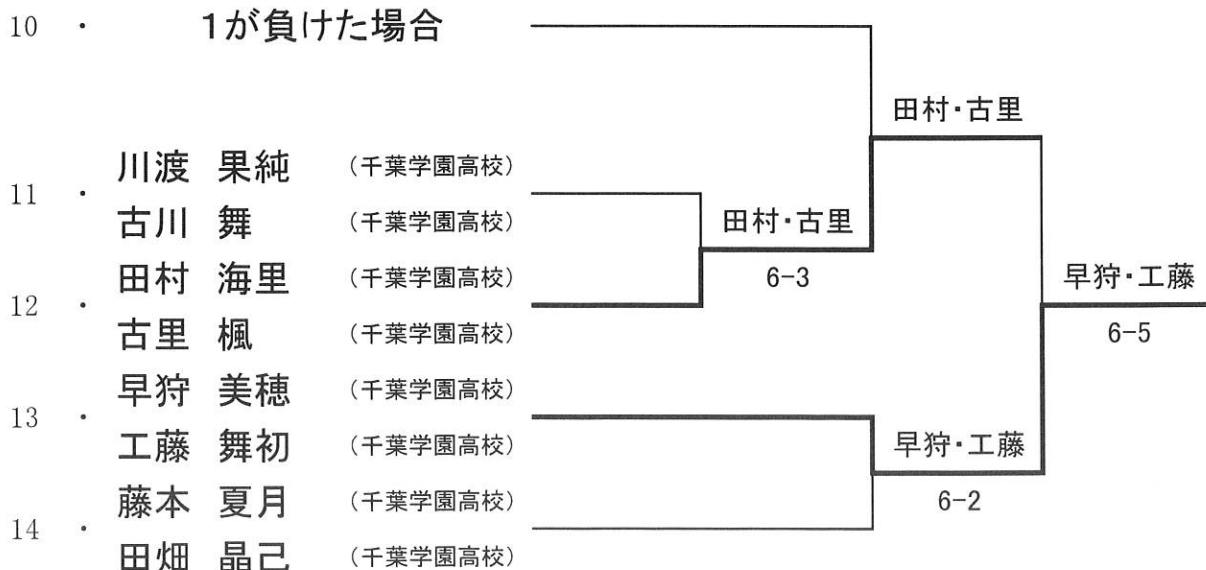

試合順序 1-2 ・ 2-3 ・ 1-3

平成27年度八戸市室内ダブルス選手権大会

女子 B 級

平成28年2月14日

試合方法は全て、セットブレイクルール、セミアドバンテージスコアリング方式（各ゲーム、2回目のデュースでノーアド方式に切り換える）8ゲームマッチ（8-8、12Pタイブレーク）で行う。

コンソレ

試合方法は6ゲーム先取、セミアドバンテージスコアリング方式

平成27年度八戸市室内ダブルス選手権大会

壮 年

平成28年2月14日

試合方法は全て、セットブレークルール、セミアドバンテージスコアリング方式（各ゲーム、2回目のデュースでノーアド方式に切り換える）8ゲームマッチ（8-8、12Pタイブレーク）で行う。

	選 手 名	1	2	3	成 績	順 位
1	竹下 二生 (海自青森) 小松 弘達 (海自青森)		8-9	5-8	0-2	3位
2	小笠原 章雄 (ロイヤル) 三上 晃 (ATC)	9-8(5)		8-5	2-0	1位
3	三浦 幸次郎 (ファミリー) 片石 裕司 (ファミリー)	8-5	5-8		1-1	2位