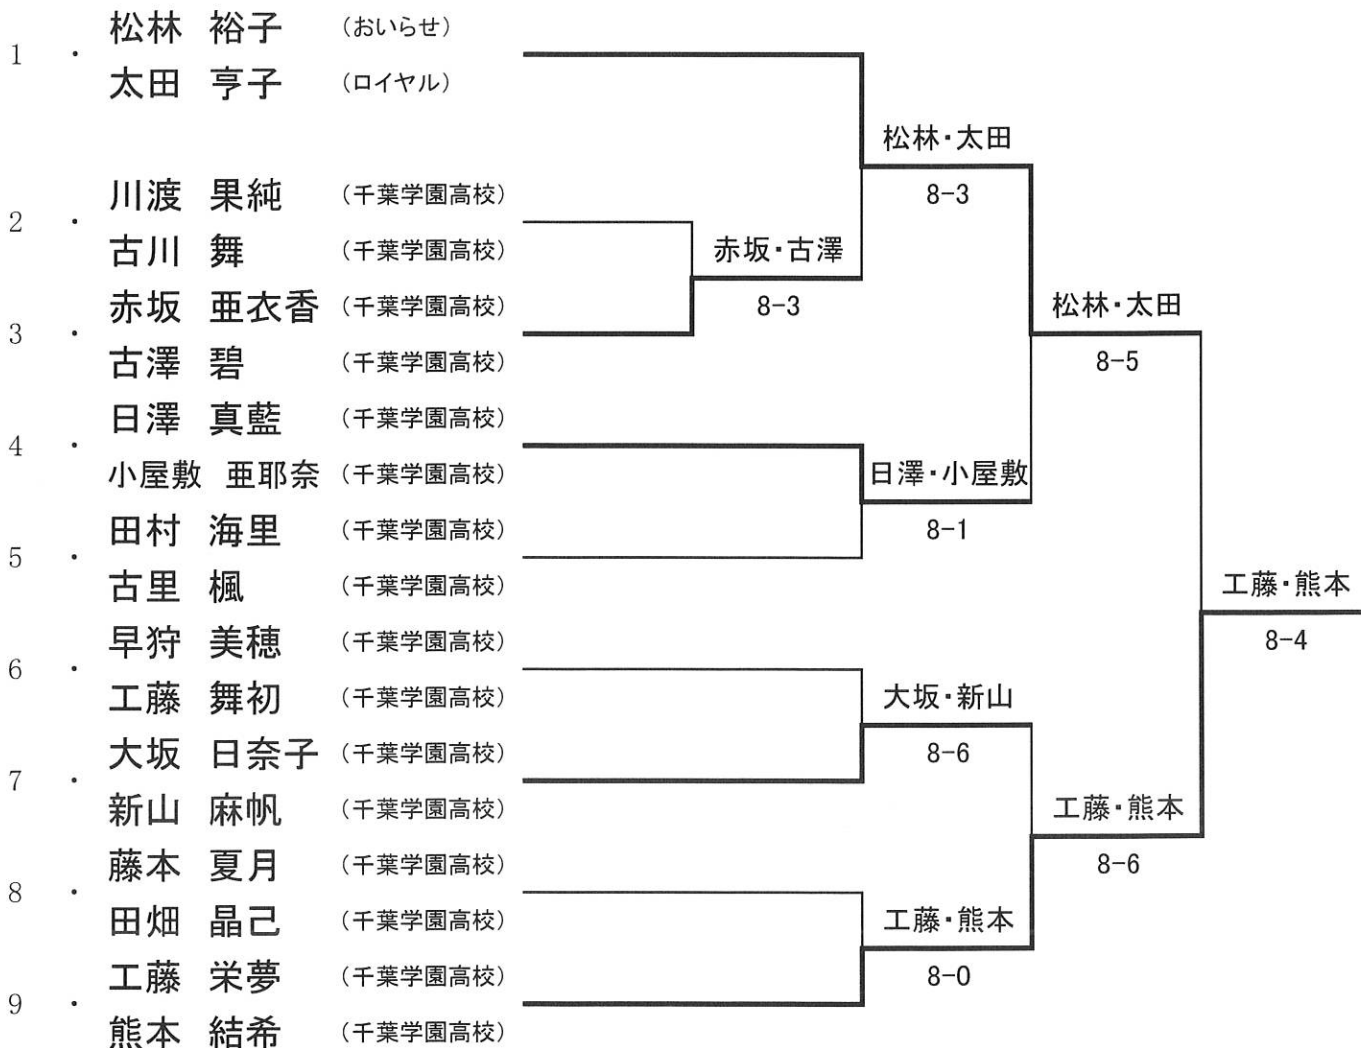

平成27年度八戸市室内ダブルス選手権大会

女子 B 級

平成28年2月14日

試合方法は全て、セットブレイクルール、セミアドバンテージスコアリング方式（各ゲーム、2回目のデュースでノーアド方式に切り換える）8ゲームマッチ（8-8、12Pタイブレーク）で行う。

平成27年度八戸市室内ダブルス選手権大会

壮 年

平成28年2月14日

試合方法は全て、セットブレークルール、セミアドバンテージスコアリング方式（各ゲーム、2回目のデュースでノーアド方式に切り換える）8ゲームマッチ（8-8、12Pタイブレーク）で行う。

	選 手 名	1	2	3	成 績	順 位
1	竹下 二生 (海自青森) 小松 弘達 (海自青森)		8-9	5-8	0-2	3位
2	小笠原 章雄 (ロイヤル) 三上 晃 (ATC)	9-8(5)		8-5	2-0	1位
3	三浦 幸次郎 (ファミリー) 片石 裕司 (ファミリー)	8-5	5-8		1-1	2位

試合順序 1-2 ・ 2-3 ・ 1-3