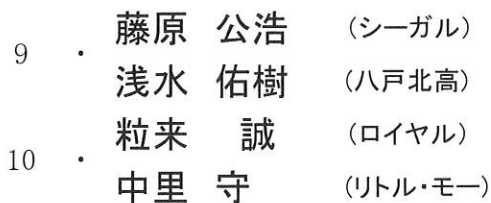

- 1、 試合方法 ①セットブレークルール、セミアドバンテージスコアリング方式
(各ゲーム、2回目のデュースでノーアド方式に切り換える)
- ②全試合8ゲームスマッチ(8-8、12Pタイブレーク)とする。
- ③ウォーミングアップは、サービス4球とする。
- 2、 使用球 ブリヂストン・イエロー XT8
- 3、 その他 ①テニスウェアを着用すること。
- ②その他のルールについては、日本テニス協会規則による。
- ③ゴミは各自で持ち帰ること。
- ④土足厳禁(必ず室内用のシューズ着用の事)

平成27年度八戸市室内ダブルス選手権大会

男子 A 級

平成28年2月28日

試合方法は全て、セットブレイクルール、セミアドバンテージスコアリング方式（各ゲーム、2回目のデュースでノーアド方式に切り換える）8ゲームマッチ（8-8、12Pタイブレーク）で行う。

3位決定戦

コンソレ

試合方法は6（8）ゲームマッチ、セミアドバンテージスコアリング方式

平成27年度八戸市室内ダブルス選手権大会

女子 A 級

平成28年2月28日

試合方法は全て、セットブレークルール、セミアドバンテージスコアリング方式（各ゲーム、2回目のデュースでノーアド方式に切り換える）8ゲームマッチ（8-8、12Pタイブレーク）で行う。

	選手名	1	2	3	成績	順位
1	麻里 淳子 (リトル・モー)		8-3	8-0	2-0	1位
	中村 のり子 (リトル・モー)					
2	渡辺 和佳子 (T's club)	3-8		8-5	1-1	2位
	丸山 恭子 (T's club)					
3	小橋 聡恵 (ふかふか)	0-8	5-8		0-2	3位
	漆戸 まどか (ふかふか)					