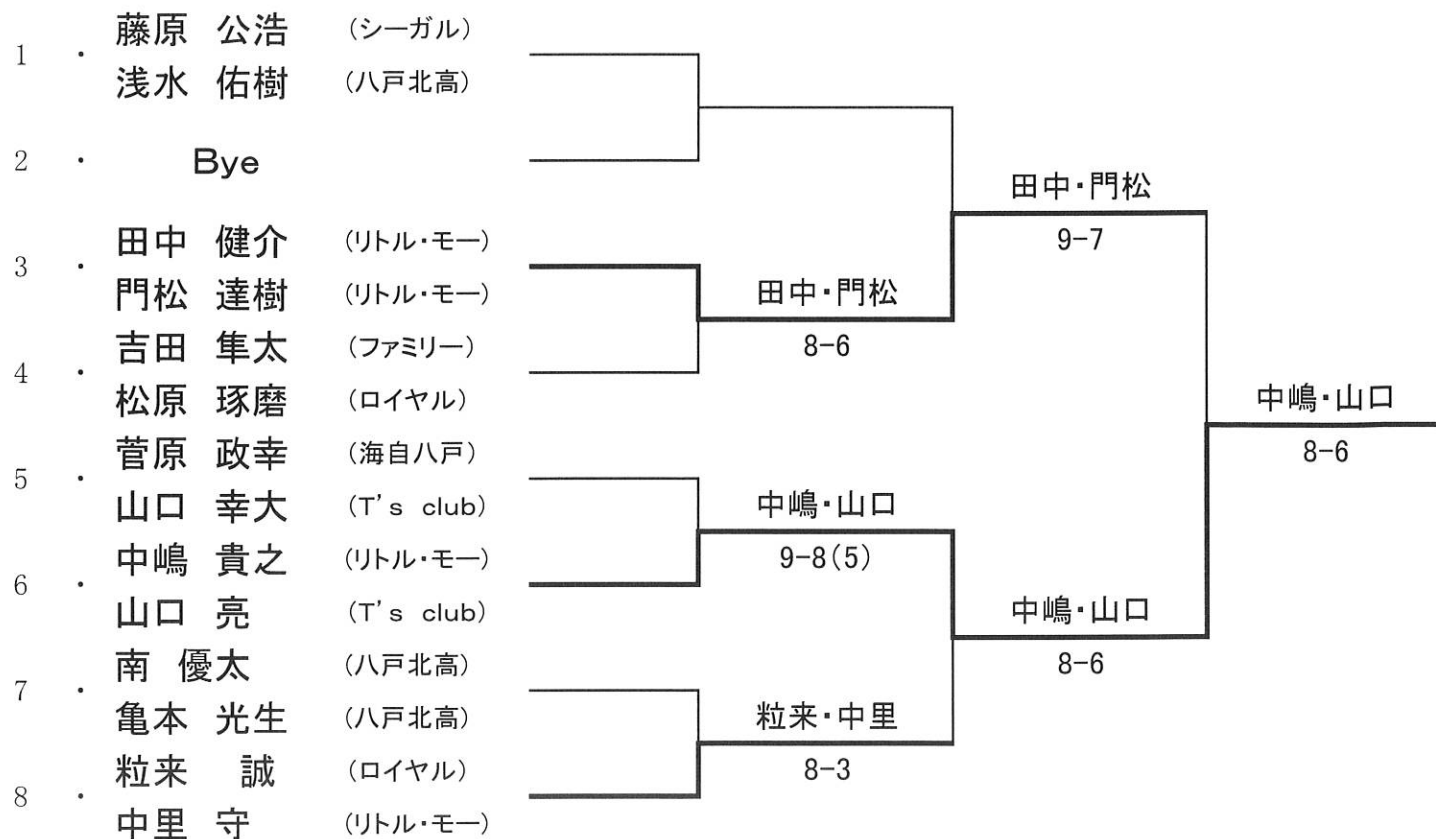

平成27年度八戸市室内ダブルス選手権大会

男子 A 級

平成28年2月28日

試合方法は全て、セットブレイクルール、セミアドバンテージスコアリング方式（各ゲーム、2回目のデュースでノーアド方式に切り換える）8ゲームマッチ（8-8、12Pタイブレーク）で行う。