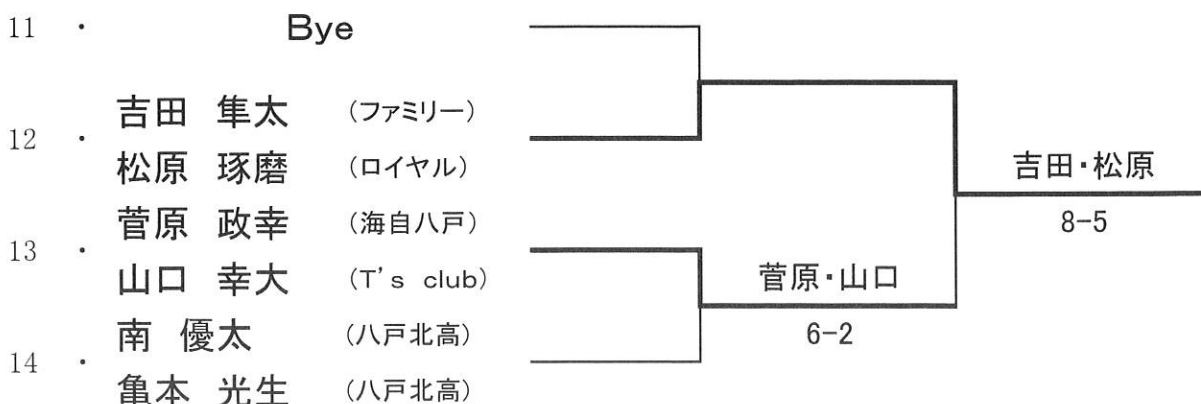

- 1、 試合方法 ①セットブレークルール、セミアドバンテージスコアリング方式
(各ゲーム、2回目のデュースでノーアド方式に切り換える)
- ②全試合8ゲームスマッチ(8-8、12Pタイブレーク)とする。
- ③ウォーミングアップは、サービス4球とする。
- 2、 使用球 ブリヂストン・イエロー XT8
- 3、 その他 ①テニスウェアを着用すること。
- ②その他のルールについては、日本テニス協会規則による。
- ③ゴミは各自で持ち帰ること。
- ④土足厳禁(必ず室内用のシューズ着用の事)

平成27年度八戸市室内ダブルス選手権大会

男子 A 級

平成28年2月28日

試合方法は全て、セットブレイクルール、セミアドバンテージスコアリング方式（各ゲーム、2回目のデュースでノーアド方式に切り換える）8ゲームマッチ（8-8、12Pタイブレーク）で行う。

3位決定戦

コンソレ

試合方法は6（8）ゲームマッチ、セミアドバンテージスコアリング方式

平成27年度八戸市室内ダブルス選手権大会

女子 A 級

平成28年2月28日

試合方法は全て、セットブレークルール、セミアドバンテージスコアリング方式（各ゲーム、2回目のデュースでノーアド方式に切り換える）8ゲームマッチ（8-8、12Pタイブレーク）で行う。

	選手名	1	2	3	成績	順位
1	麻里 淳子 (リトル・モー)		8-3	8-0	2-0	1位
	中村 のり子 (リトル・モー)					
2	渡辺 和佳子 (T's club)	3-8		8-5	1-1	2位
	丸山 恭子 (T's club)					
3	小橋 聡恵 (ふかふか)	0-8	5-8		0-2	3位
	漆戸 まどか (ふかふか)					